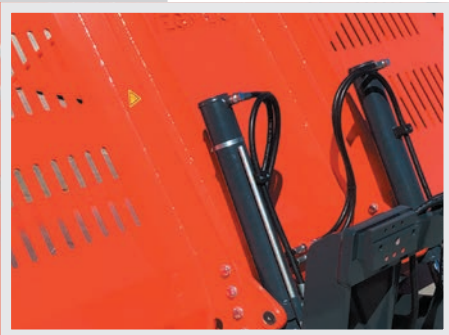

# VEGNIËK

PRODUCTVRIENDELIJK MET MAXIMALE CAPACITEIT

- ✓ Compact gebouwd
- ✓ Product vriendelijk
- ✓ Bak altijd schoon

[WWW.VEGNIËK.NL](http://WWW.VEGNIËK.NL)

**COMPACT GEBOUWD**

De Vegniek schepbak wordt direct aangebouwd aan het vorkenbord van de heftruck, samen met de compacte bouw is een hoge capaciteit gegarandeerd. De 2 hydraulische cilinders zorgen voor een perfecte krachtenverdeling. 4 slijtstrippen zijn aan gebracht over gehele lengte van de bak, waardoor haken achter (rooster) randen uitgesloten is.

**PRODUCT VRIENDELIJK**

De ronde buizen in een speciale vorm, breken de bult licht op. Hierdoor is deze schepbak zeer geschikt is voor kwetsbare producten. Door de vlakstand indicator is vanaf de heftruck goed te zien wanneer de bak vlak staat. Hierdoor heeft de bak altijd de juiste stand, waardoor deze lichter en met minder beschadigingen aan het product de bult in schuift. Tevens ontstaat hierdoor veel minder slijtage aan de slijtstrippen.

**BAK ALTIJD SCHOON**

De ronde vorm van de bak en de RVS-bodem in combinatie met gladde poedercoating zorgen voor een perfecte afwerking, waarbij de bak goed schoon blijft. Door de kijkroosters zijn de hoeken van de schepbak goed zichtbaar vanaf de heftruck.