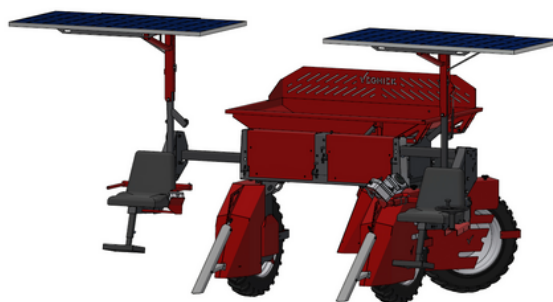

## DE ELEKTRISCHE SELECTIEWAGEN ZONDER CONCESSIONS

- ✓ Accucapaciteit voor minimaal 1 en maximaal 2 dagen
- ✓ Grote 8.3R24 wielen
- ✓ Stille elektrische aandrijving

## Hoge accucapaciteit

De volledig elektrische Selectron wordt aangedreven door twee krachtige elektrische wielmotoren. Het lithium-ion accupakket kan eenvoudig opgeladen worden door middel van de oplader, maar wordt ook gedurende de dag bijgeladen door de solar-zonnedaken. De Selectron kan afhankelijk van de omstandigheden 10-16 uur rijden op één accu.

## Grote 8.3R24 Wielen

Het 100% sperdifferentieel wordt actief bijgeregeld aan de hand van de stuurhoek en zorgt ervoor dat de machine niet stil komt te staan als één van de wielen grip verliest. Om het koppel goed over te kunnen brengen hebben we ervoor gekozen om de Selectron van grote (8.3R24) wielen te voorzien, met als voordeel dat de machine erg stabiel is en makkelijk over greppels heen rijdt.

## VOORDELEN

- ✓ Accucapaciteit van 10-16 uur
- ✓ Stabiel en rijdt makkelijk over greppels
- ✓ Wendbaar
- ✓ Prettige stille werkomgeving
- ✓ Cruise-control
- ✓ Comfortabele stoelen
- ✓ Rechtstand indicator
- ✓ In hoogte verstelbare RVS loofgeleiders aan voorste wielkappen