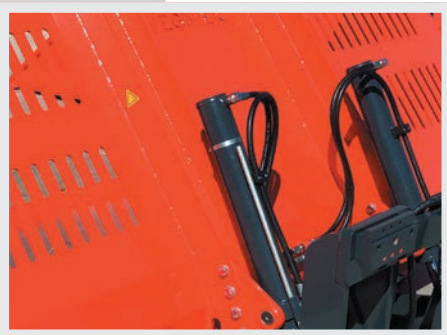

PRODUKTSCHONEND BEI MAXIMALER KAPAZITÄT

✓ Kompakte Bauweise

✓ Produktschonend

✓ Jederzeit sauber

KOMPAKTE BAUWEISE

Die Ladeschaufel von Vegniek wird direkt am Gabelträger des Gabelstaplers befestigt. Dank der kompakten Bauweise ist eine hohe Kapazität gewährleistet. Die beiden Hydraulikzylinder sorgen für eine optimale Kraftverteilung. Über die gesamte Länge der Schaufel sind 4 Verschleißleisten angebracht. Dadurch ist ein Verhaken hinter den (Gitter-)Rändern ausgeschlossen.

PRODUKTSCHONEND

Die runden Rohre mit spezieller Form sorgen dafür, dass der Haufen leicht aufgebrochen werden kann. Die Ladeschaufel ist dadurch hervorragend für empfindliche Produkte geeignet. Über die Flachstandsanzeige ist vom Gabelstapler aus gut zu sehen, wann die Schaufel flach steht. So ist die Schaufel immer in der richtigen Position, wodurch sie leichter und mit weniger Schäden in den Haufen gleiten kann. Außerdem entsteht so viel weniger Verschleiß an den Verschleißleisten.

JEDERZEIT SAUBER

Mit ihrer runden Form, dem Edelstahl-Boden sowie der glatten Pulverbeschichtung ist die Schaufel perfekt verarbeitet und bleibt dadurch immer sauber. Durch die Schaugitter sind die Ecken der Ladeschaufel vom Stapler aus gut sichtbar

MERKMALE

LoadMaster 225

Schaufelinhalt: 2000 l
 Gesamtbreite: 2250 mm
 Schaufeltiefe: 1630 mm
 Schaufelhöhe: 1075 mm
 Gewicht: 690 kg
 Kippwinkel: 68°
 (Fem III) Anschluss
 mit Schnellverriegelung

LoadMaster 250